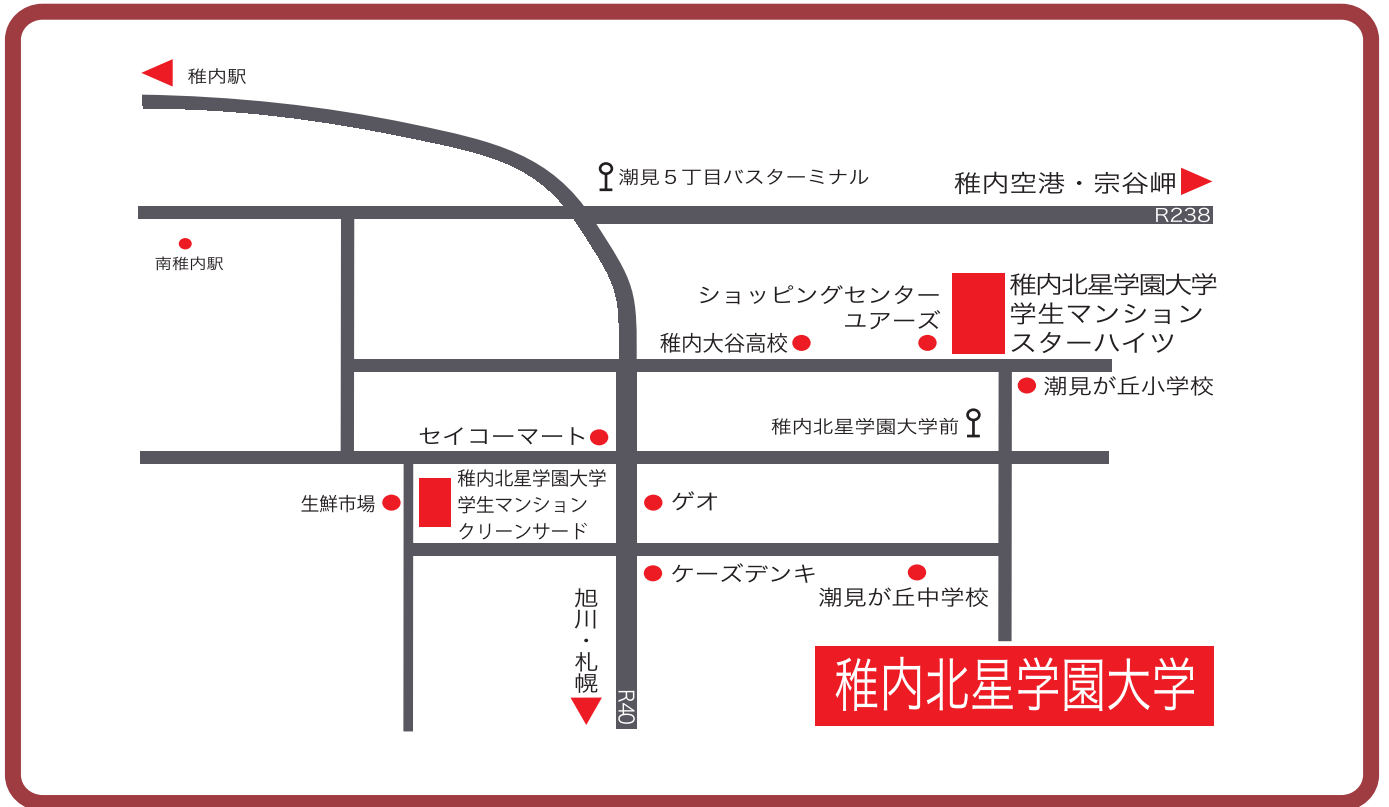

ACCESS MAP

飛行機

稚内空港よりタクシー利用
稚内北星学園大学まで(所要時間約10分)

J R

宗谷本線 南稚内駅下車
南稚内駅よりタクシー利用
稚内北星学園大学まで(所要時間5~7分)

バス

- 市内バス移動(稚内駅前ターミナル出発)
(所要時間約20分)
 - ・稚内駅前バスターミナル(富岡線) 乗車→
稚内北星学園大学前 下車→徒歩 3分
- 市内バス移動(南稚内駅バス停出発)
(所要時間約15分)
 - ・南稚内駅前バス停(富岡線) 乗車→
稚内北星学園大学前 下車→徒歩 3分