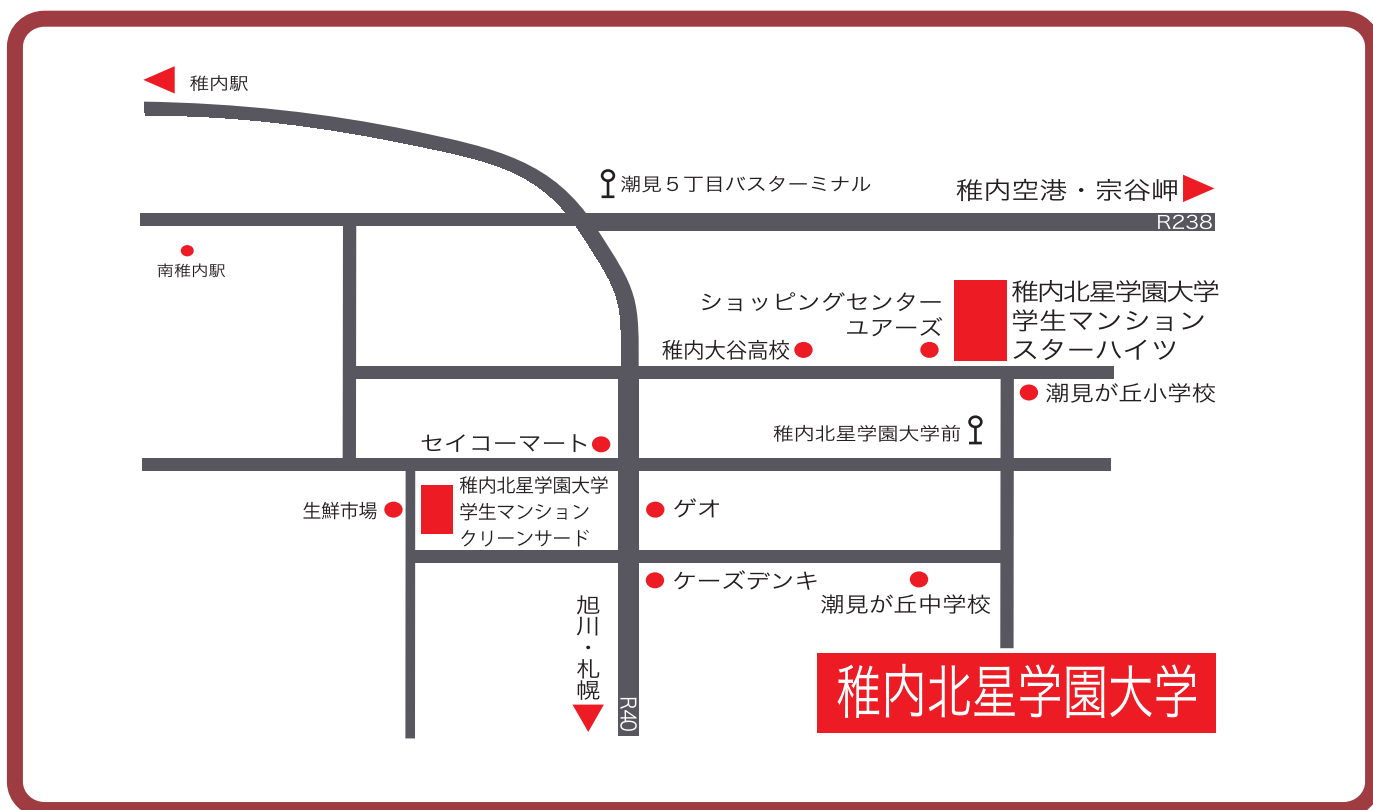

# ACCESS MAP

## 飛行機

稚内空港よりタクシー利用  
稚内北星学園大学まで(所要時間約10分)

## J R

宗谷本線 南稚内駅下車  
南稚内駅よりタクシー利用  
稚内北星学園大学まで(所要時間5~7分)

## バス

- 市内バス移動(稚内駅前ターミナル出発)  
(所要時間約20分)
  - ・稚内駅前バスターミナル(富岡線) 乗車→  
稚内北星学園大学前 下車→徒歩 3分
- 市内バス移動(南稚内駅バス停出発)  
(所要時間約15分)
  - ・南稚内駅前バス停(富岡線) 乗車→  
稚内北星学園大学前 下車→徒歩 3分

稚内北星学園大学

お問い合わせ

〒097-0013 稚内市若葉台1丁目 2290-28