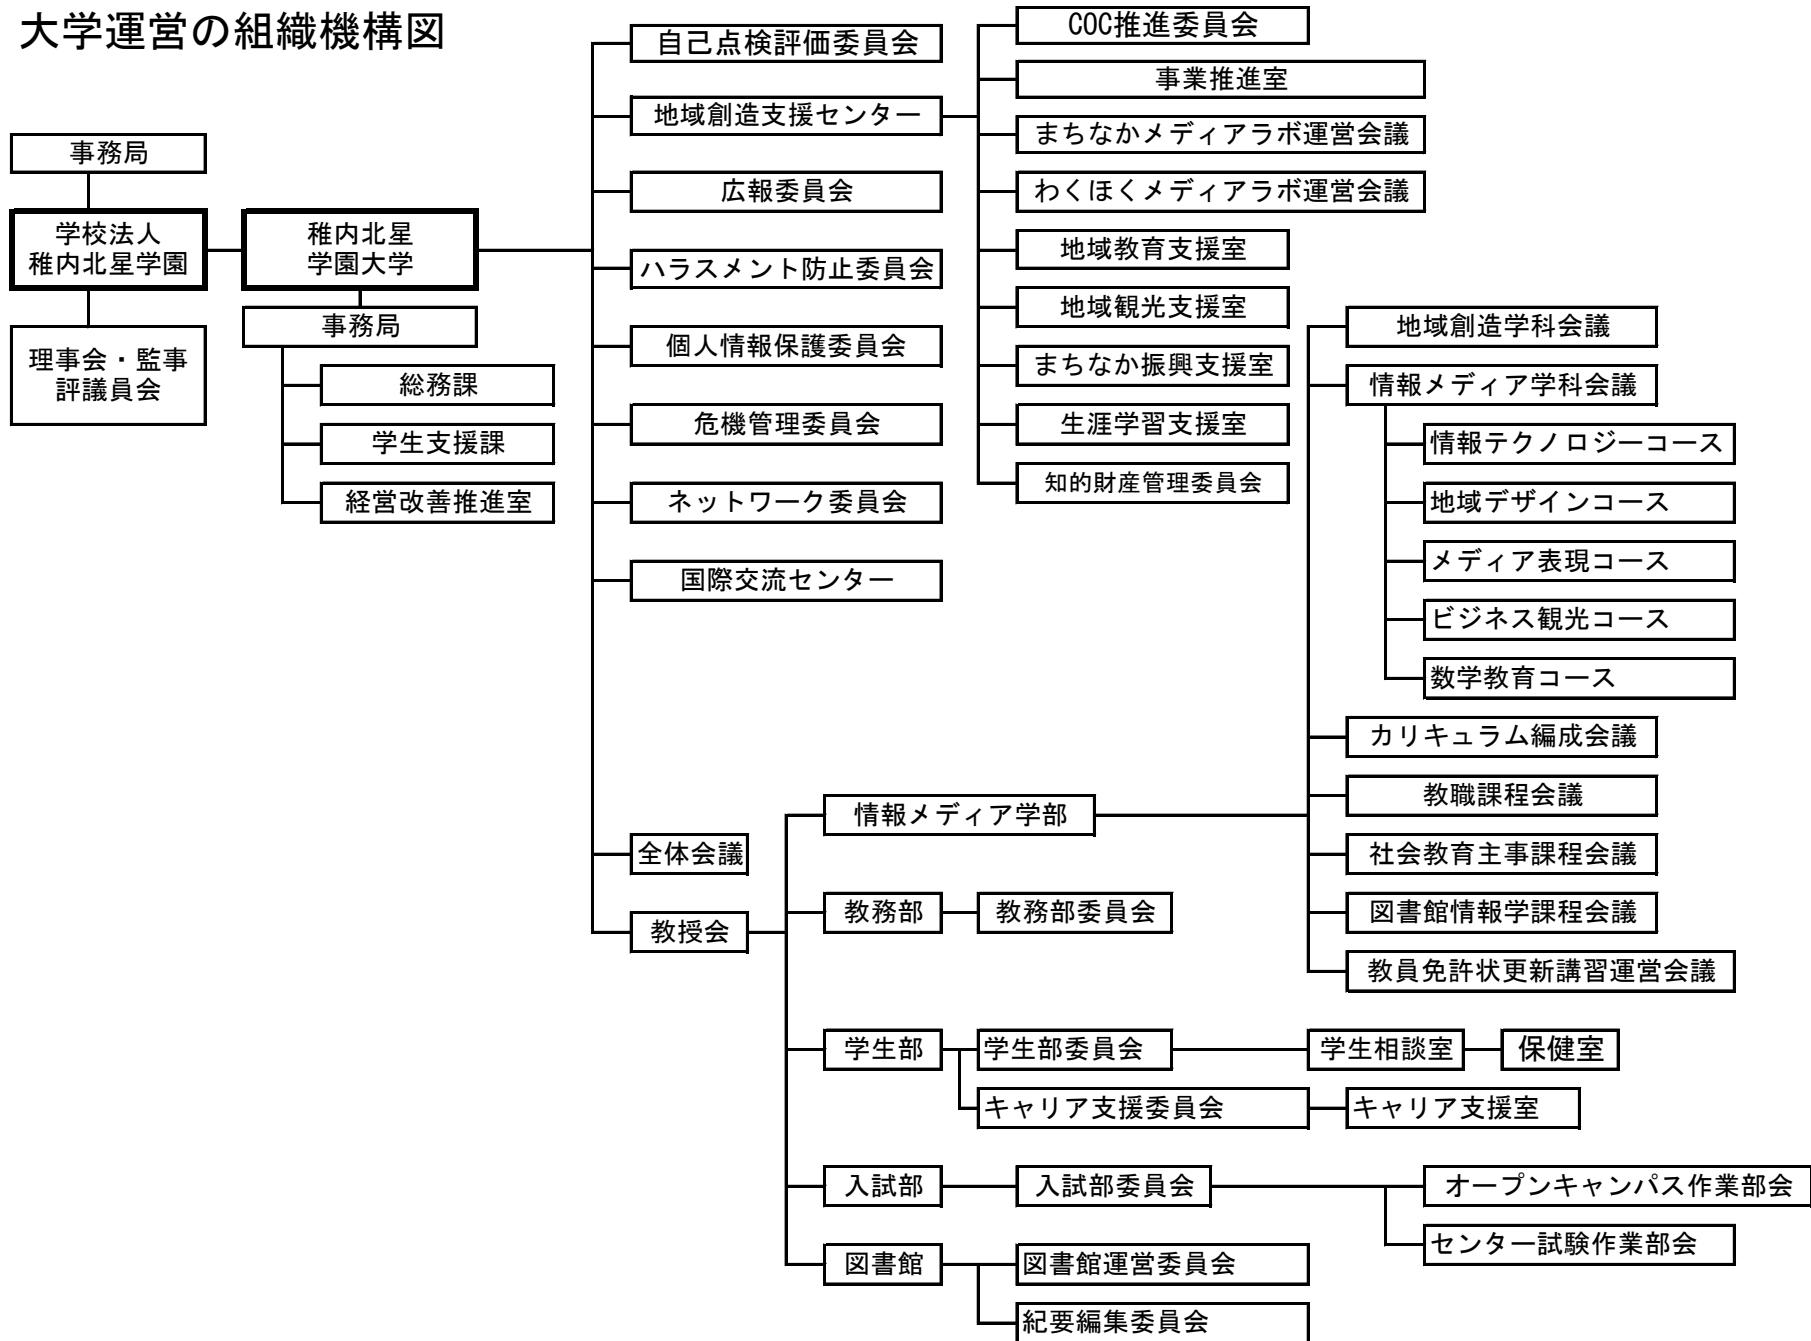

# 大学運営の組織機構図

## 稚内北星学園大学 2017 年度組織体制 (2017-04-01)

- 学長：斉藤吉広
- 副学長：佐賀孝博
- **経営改善計画執行会議**  
議長：学部長および学内理事または学内評議員から 2 名（佐賀孝博、相原成史）／事務局長、石黒志津、鏡山樹、三浦猛