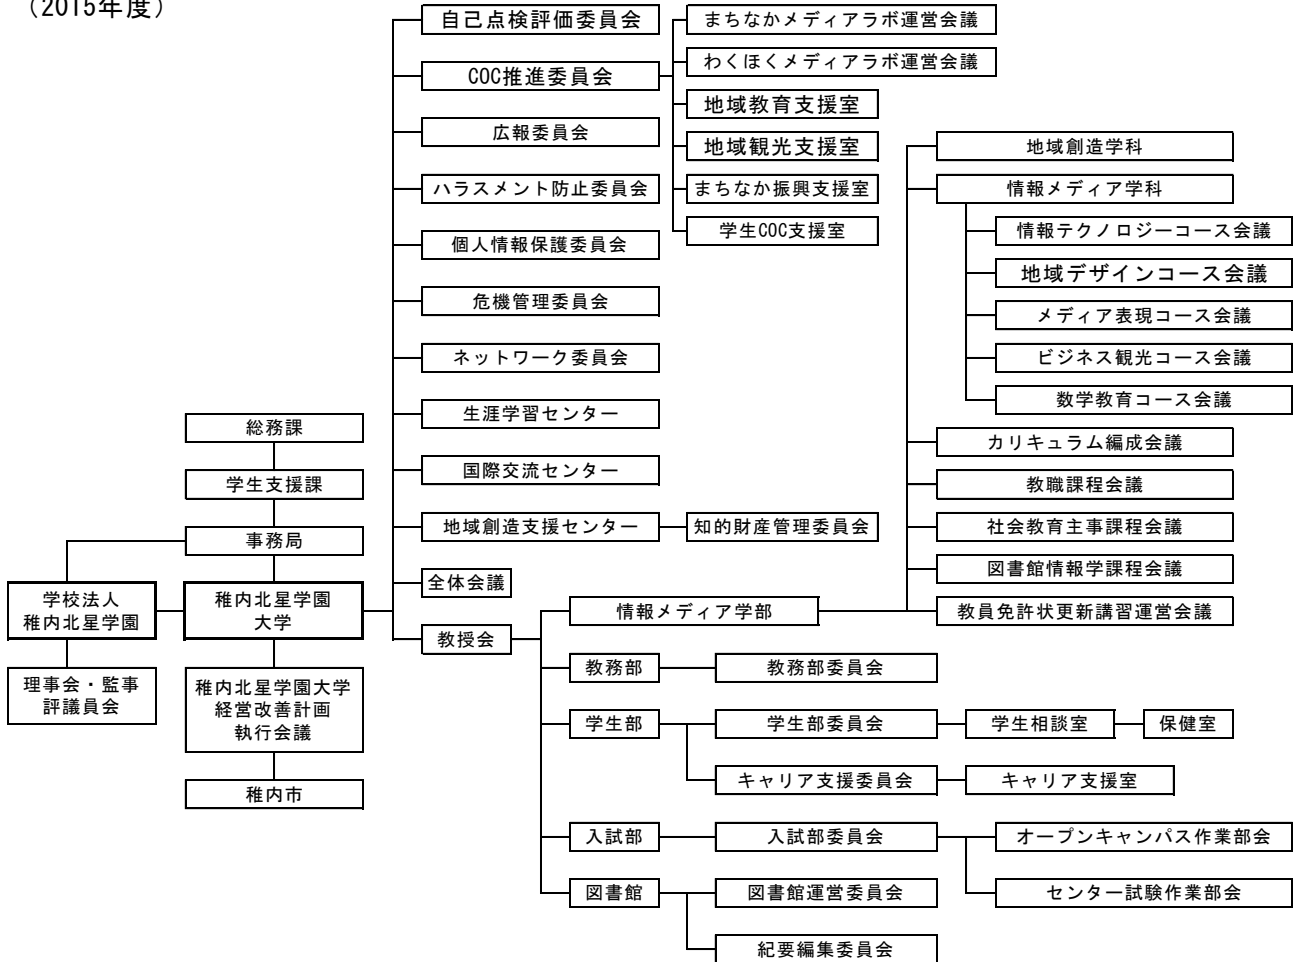

大学運営の組織機構図  
(2015年度)

・ 経営改善計画執行会議

議長：学部長／事務局長、学内理事、学内評議員、その他会議が必要と判断した教職員

<委員会・センター>

・ 自己点検評価委員会

議長：学長／学部長、各コース会議議長、教務部長、学生部長、入試部長／事務局長、総務課長、学生支援係長

・COC推進委員会

委員長：事業推進代表者／事業推進責任者、各支援室長、学内理事、図書館長、プログラムオフィサー、学習コンシェルジュ／事務局長、事務局次長、総務課長、メディア表現指導員、その他委員会が必要と判断した教職員