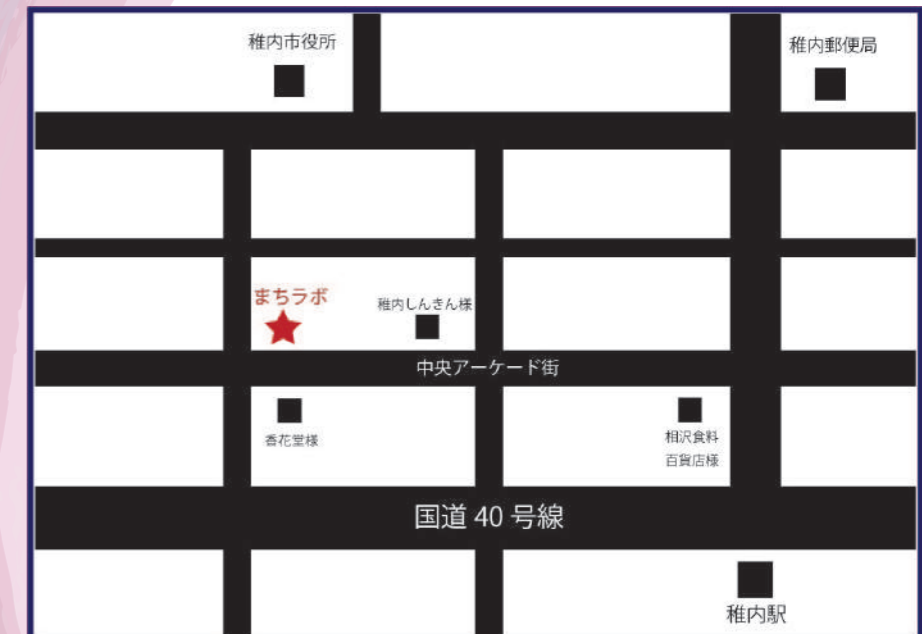

みんなが集まる! みんなでつくる!

まちなかメディアラボ

中央3丁目9-12(中央アーケード街 香花堂さん向かい)

04

APRIL 2015

(あいてる時間).....あいてる日

Info

お知らせ

・4月18日(土)

ついにグランドオープン!

子どもから大人まで

お楽しみいただけます♪

・グランドオープン後は

まいしゅう かよう にちよう
毎週火曜・日曜が

お休みになります。

SUN	MON	TUE	WED	THU	FRI	SAT
			1 12:00-19:00	2	3 12:00-19:00	4
5	6 12:00-19:00	7	8 12:00-19:00	9	10 12:00-19:00	11
12	13 12:00-19:00	14	15 12:00-19:00	16	17	18 10:00-17:00
19	20 12:00-19:00	21	22 12:00-19:00	23 12:00-19:00	24 12:00-19:00	25 10:00-17:00
26	27 12:00-19:00	28	29	30 12:00-19:00		